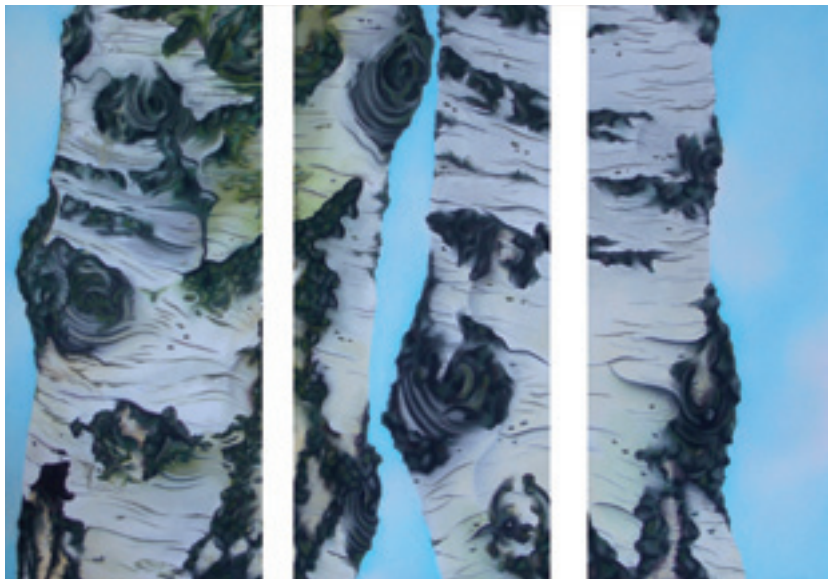

Birgit TOTZKE

birgit.totzke@gmx.de

VOLKSDORF ART 2010